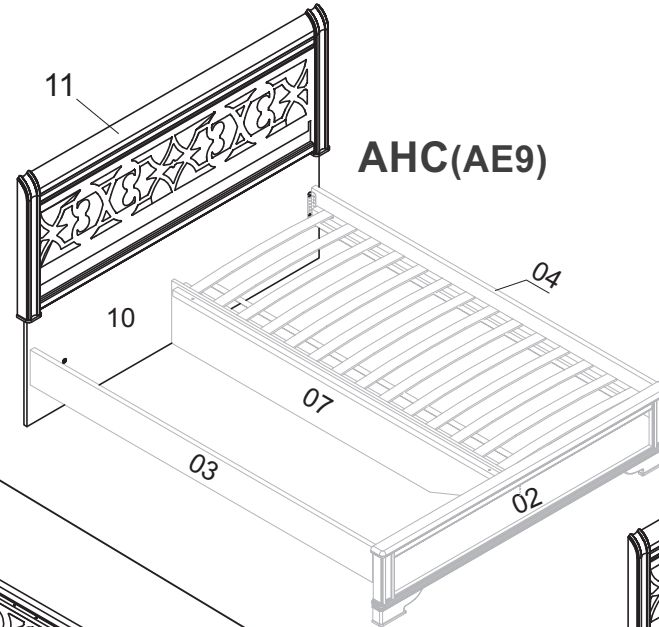

**Кровать АНС(АЕ9)**  
**изголовье АЕА(АЕ8)**

гвоздь 1.6x25  <b>6шт</b>	Саморез 4x35 <b>ш30</b>  <b>4шт</b> для АНС и АЕА	Саморез 4x50 <b>ш29</b>  <b>2шт</b>	Винт WW 6x30 КВ <b>в38</b>  <b>4шт</b>
наконечник Н5  <b>3шт</b>			

**1**

**2**

Наклейте маркировочный ярлык и впишите код согласно паспорта

Сборку производите на чистой гладкой поверхности