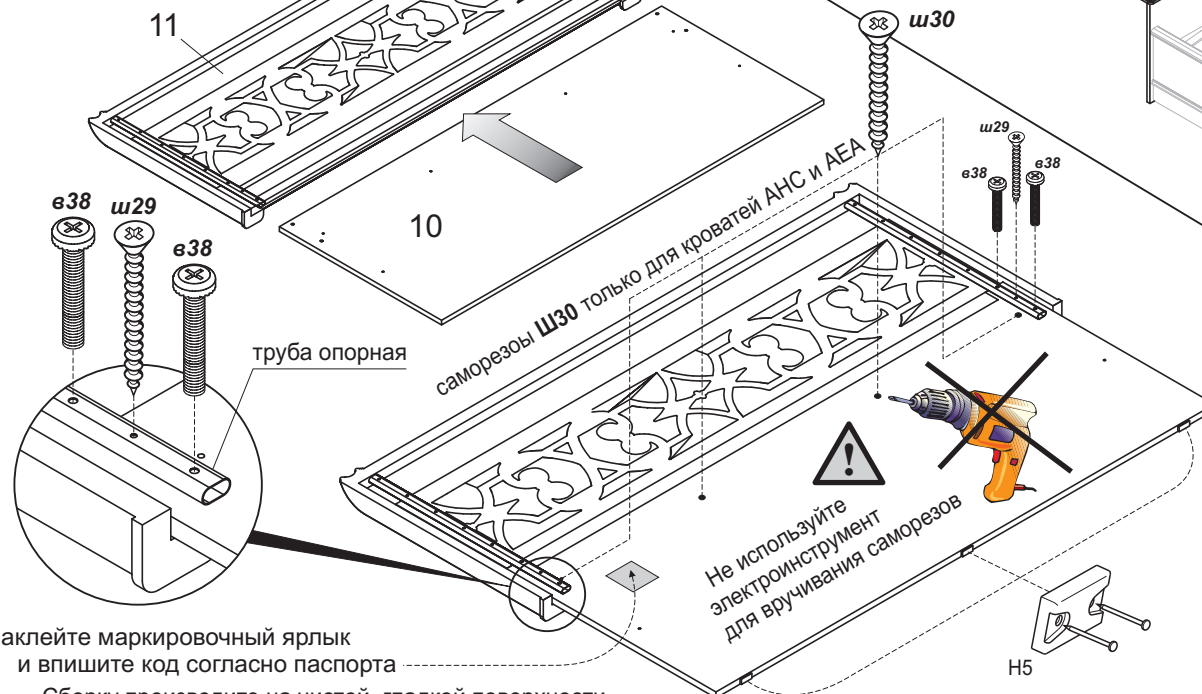

**Кровать АНС(АЕ9)**  
**изголовье АЕА(АЕ8)**

гвоздь 1.6x25  <b>6шт</b>	Саморез 4x35 <b>ш30</b>  <b>4шт</b> для АНС и АЕА	Саморез 4x50 <b>ш29</b>  <b>2шт</b>	Винт WW 6x30 КВ <b>в38</b>  <b>4шт</b>
наконечник Н5  <b>3шт</b>			

**1**

**2**

Наклейте маркировочный ярлык и впишите код согласно паспорта

Сборку производите на чистой гладкой поверхности