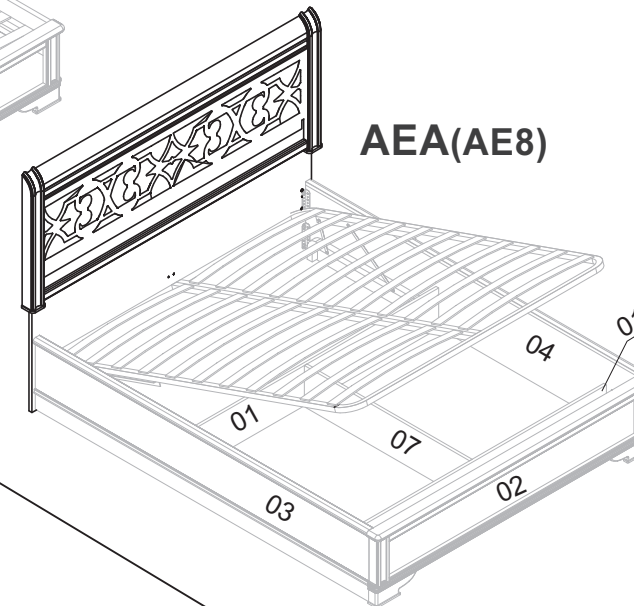

**Кровать АНС(АЕ9)**  
**изголовье АЕА(АЕ8)**

гвоздь 1.6x25  <b>6шт</b>	Саморез 4x35 <b>ш30</b>  <b>4шт</b> для АНС и АЕА	Саморез 4x50 <b>ш29</b>  <b>2шт</b>	Винт WW 6x30 КВ <b>в38</b>  <b>4шт</b>
наконечник Н5  <b>3шт</b>			

**1**

**2**

Наклейте маркировочный ярлык и впишите код согласно паспорта

Сборку производите на чистой гладкой поверхности